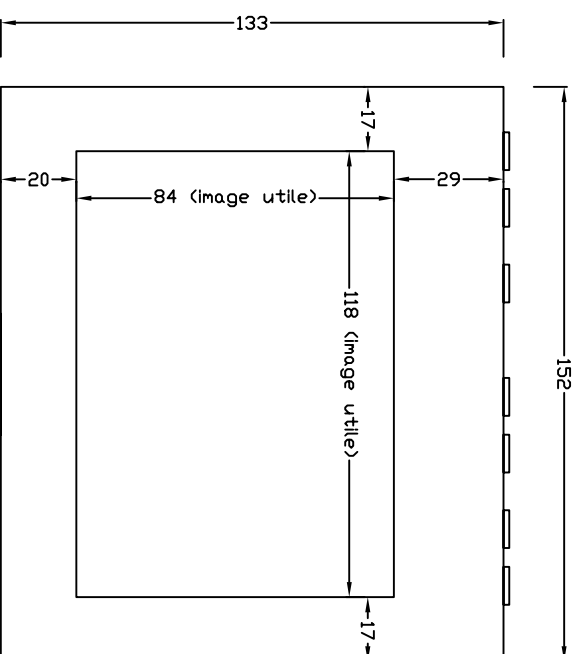

Vue arrière

Vue de côté

6"4ND

Zila Montjoie
1, rue des Drapiers
93210 La Plaine Saint Denis
Tél. +33 (0)1 55 93 48 48

VITY

mm

1/2