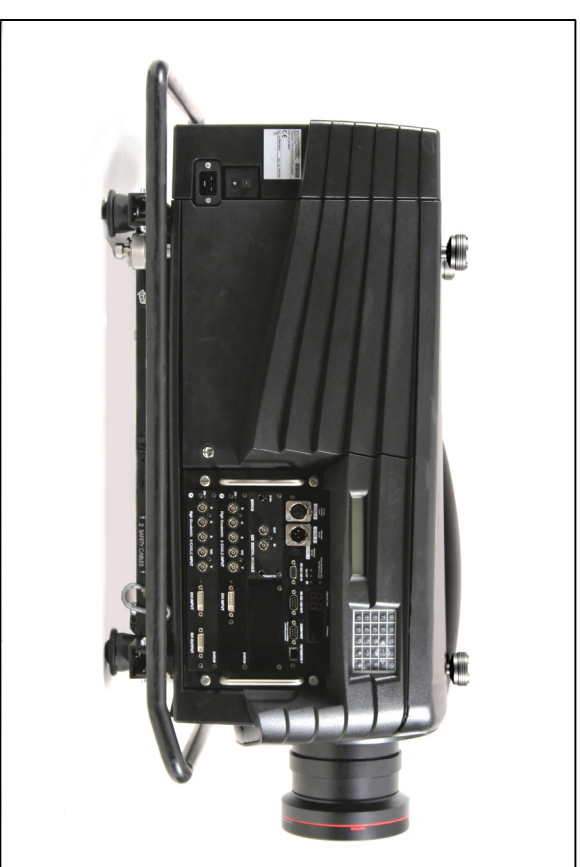

Vue de face

Vue de dessus

Vue de côté

SLM R10

Zila Montjoie  
1, rue des Drapiers  
93210 La Plaine Saint Denis  
Tel. +33 (0)1 55 93 48 48

BARCD

mm

ech:1/10