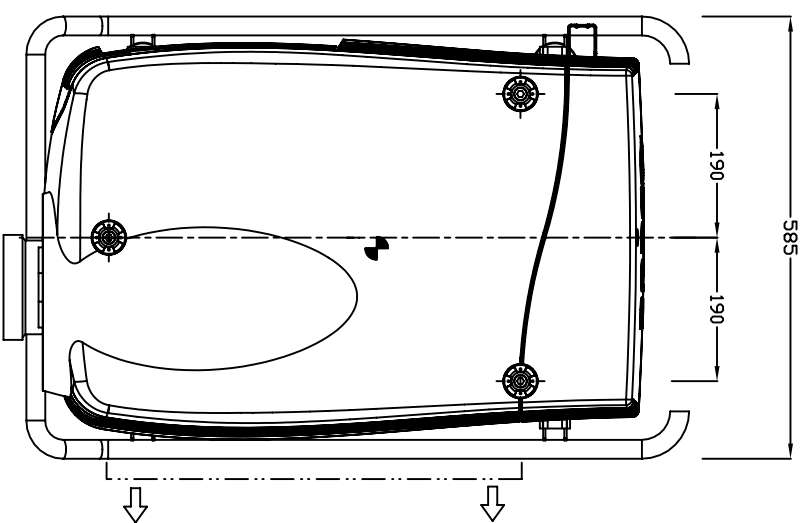

Vue de face

Vue de dessus

Vue de côté

SLM R10

Zila Montjoie  
1, rue des Drapiers  
93210 La Plaine Saint Denis  
Tel. +33 (0)1 55 93 48 48

BARCD

mm

ech:1/10