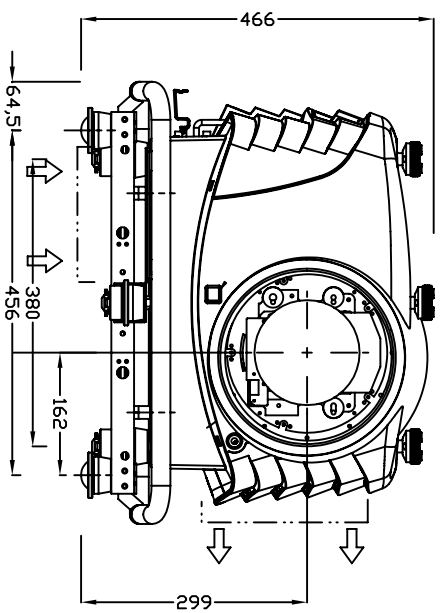

Vue de face

Vue de dessus

Vue de côté

SLM R10

Zila Montjoie  
1, rue des Drapiers  
93210 La Plaine Saint Denis  
Tel. +33 (0)1 55 93 48 48

BARCD

mm

ech:1/10