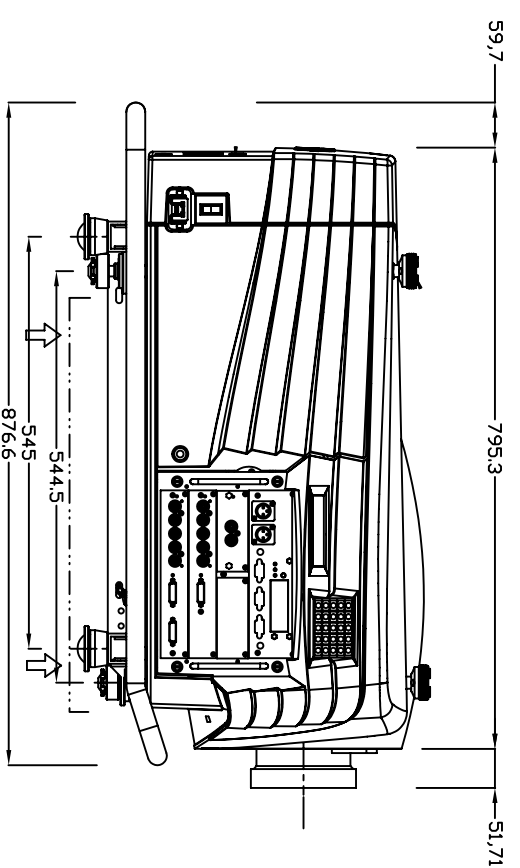

Vue de face

Vue de dessus

Vue de côté

SLM R10

Zila Montjoie  
1, rue des Drapiers  
93210 La Plaine Saint Denis  
Tel. +33 (0)1 55 93 48 48

BARCD

mm

ech:1/10