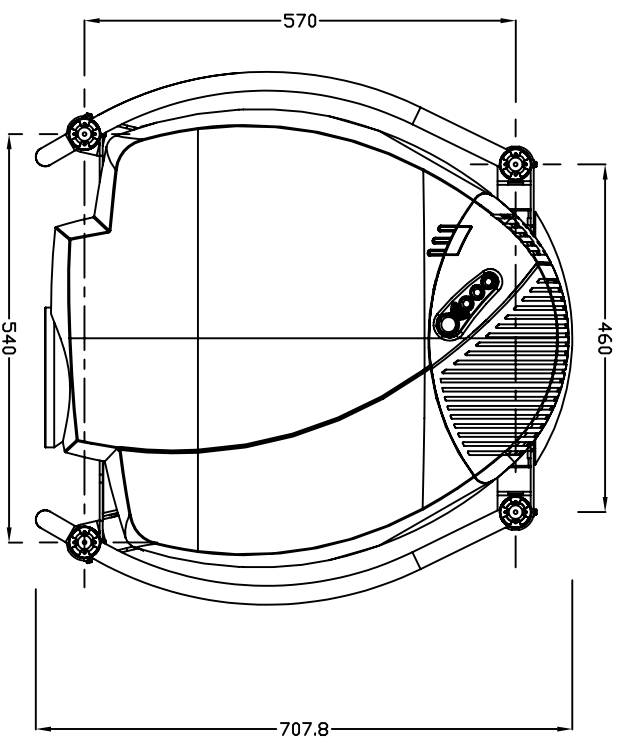

Vue de face

Vue de côté

Vue de dessus

RLM G5

Zila Montjoie  
1, rue des Drapiers  
93210 La Plaine Saint Denis  
Tel. +33 (0)1 55 93 48 48

BARCD

mm

ech:1/10