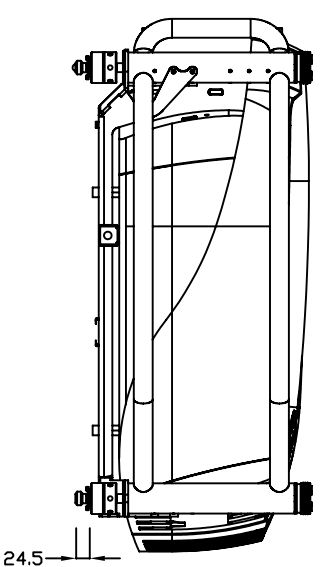

Vue de face

Vue de côté

Vue de dessus

RLM G5

Zila Montjoie  
1, rue des Drapiers  
93210 La Plaine Saint Denis  
Tel. +33 (0)1 55 93 48 48

BARCD

mm

ech:1/10