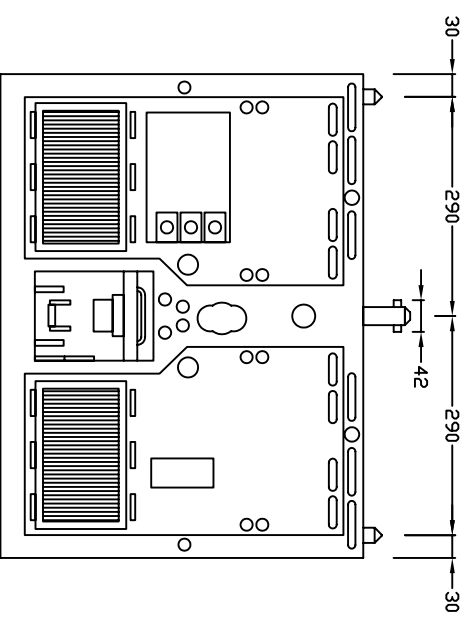

Vue arrière

Vue de côté

Vue arrière

LVP 102D

Z la Montjoie  
1, rue des Drapiers  
93210 La Plaine Saint Denis  
Tél. +33 (0)1 55 93 48 48

BARCO

mm 1/10