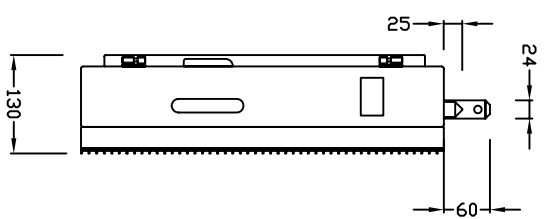

Vue arrière

Vue de côté

Vue arrière

LVP 102D

Z la Montjoie  
1, rue des Drapiers  
93210 La Plaine Saint Denis  
Tél. +33 (0)1 55 93 48 48

BARCO

mm 1/10