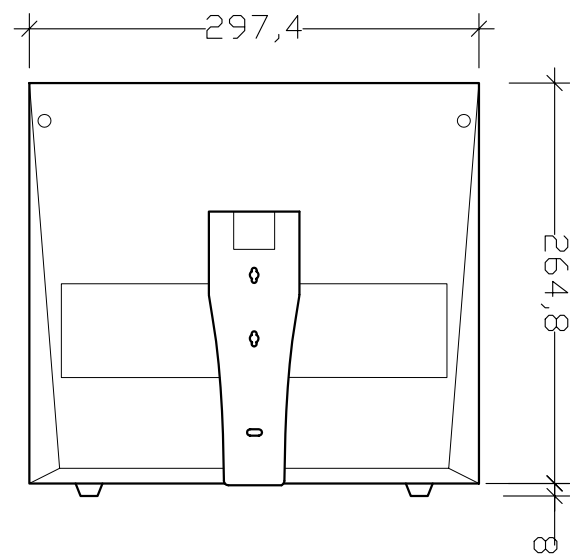

Vue de face

Vue de côté

Vue arrière

Imprimer au format A3 pour
obtenir le dessin à l'échelle

LCD - LC121M2E

10 - 12 Avenue des Arts et Métiers
92100 Saint Denis La Plaine
Tel. +33(0)1 55 93 48 48

SHARP

Février 2007

mm

éch : 1/5