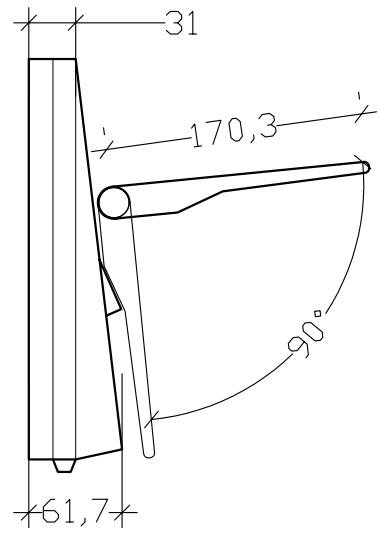

Vue de face

Vue de côté

Vue arrière

Imprimer au format A3 pour
obtenir le dessin à l'échelle

LCD - LC121M2E

10 - 12 Avenue des Arts et Métiers
92100 Saint Denis La Plaine
Tel. +33(0)1 55 93 48 48

SHARP

Février 2007

mm

éch : 1/5