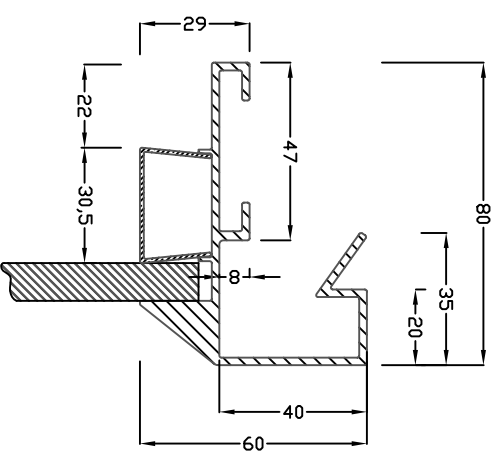

Vue de face

Vue de côté

Détail, ech: 1/2

Wide angle

Vue de dessus

LBS 140 AS	
 Zila Montjoie 1, rue des Drapiers 93210 La Plaine Saint Denis Tél. +33 (0)1 55 93 48 48	
DNP	
mm	ech:1/25