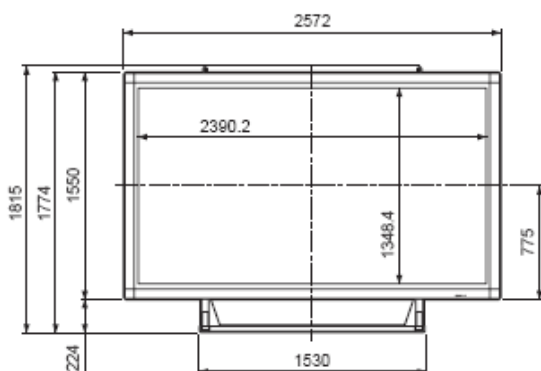

OPTION

- -Support PN-ZS1C
- -Cache pour le support PN-ZS1P
- -Dalle de protection en verre trempé PN-ZH10
- -Support mural PN-ZK10