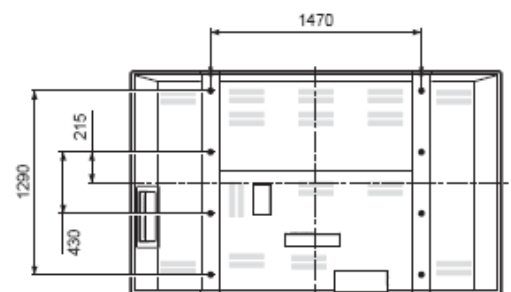

OPTION

- -Support PN-ZS1C
- -Cache pour le support PN-ZS1P
- -Dalle de protection en verre trempé PN-ZH10
- -Support mural PN-ZK10