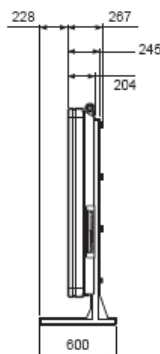

OPTION

- -Support PN-ZS1C
- -Cache pour le support PN-ZS1P
- -Dalle de protection en verre trempé PN-ZH10
- -Support mural PN-ZK10