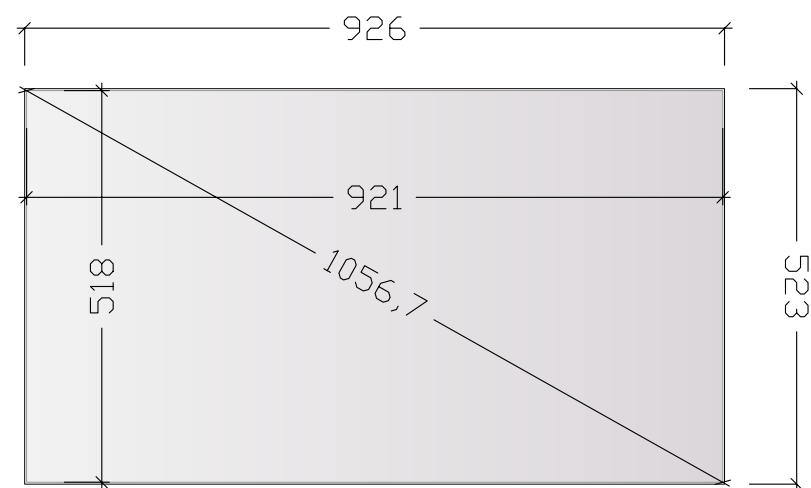

Vue de dos

Vue de face

Vue de côté

Imprimer au format A3 pour
obtenir le dessin à l'échelle

Plasma - Infinity Mis 4201

10 - 12 Avenue des Arts et Métiers
92100 Saint Denis La Plaine
Tel. +33(0)1 55 93 48 48

Février 2007

mm éch : 1/10