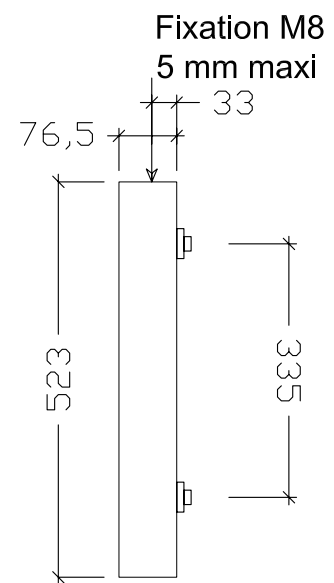

Vue de dos

Vue de face

Vue de côté

Imprimer au format A3 pour
obtenir le dessin à l'échelle

Plasma - Infinity Mis 4201

10 - 12 Avenue des Arts et Métiers
92100 Saint Denis La Plaine
Tel. +33(0)1 55 93 48 48

Février 2007

mm éch : 1/10