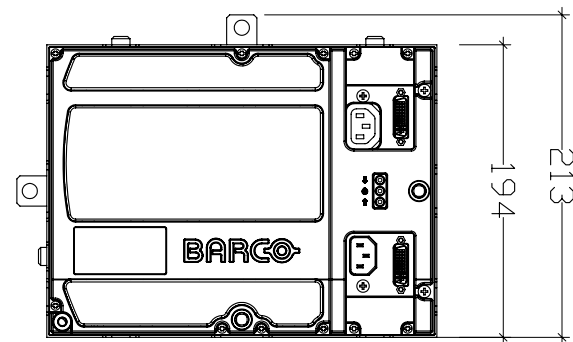

Vue de dessus

Vue de face

Vue de côté

Vue arrière

Imprimer au format A3 pour
obtenir le dessin à l'échelle

Ilite 3			
 10 - 12 Avenue des Arts et Métiers 92100 Saint Denis La Plaine Tel. +33(0)1 55 93 48 48	Février 2007		
	mm	éch : 1/5	