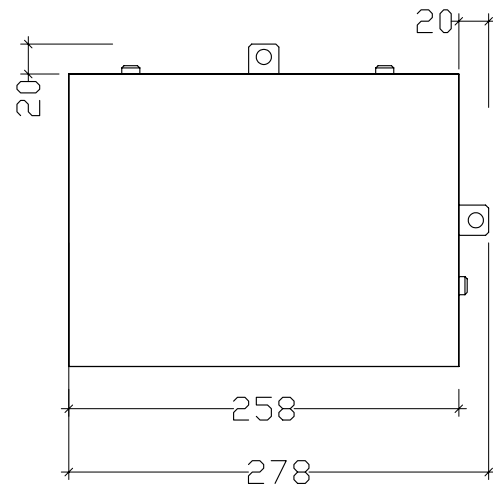

Vue de dessus

Vue de face

Vue de côté

Vue arrière

Imprimer au format A3 pour
obtenir le dessin à l'échelle

Ilite 3			
 10 - 12 Avenue des Arts et Métiers 92100 Saint Denis La Plaine Tel. +33(0)1 55 93 48 48	Février 2007		
	mm	éch : 1/5	