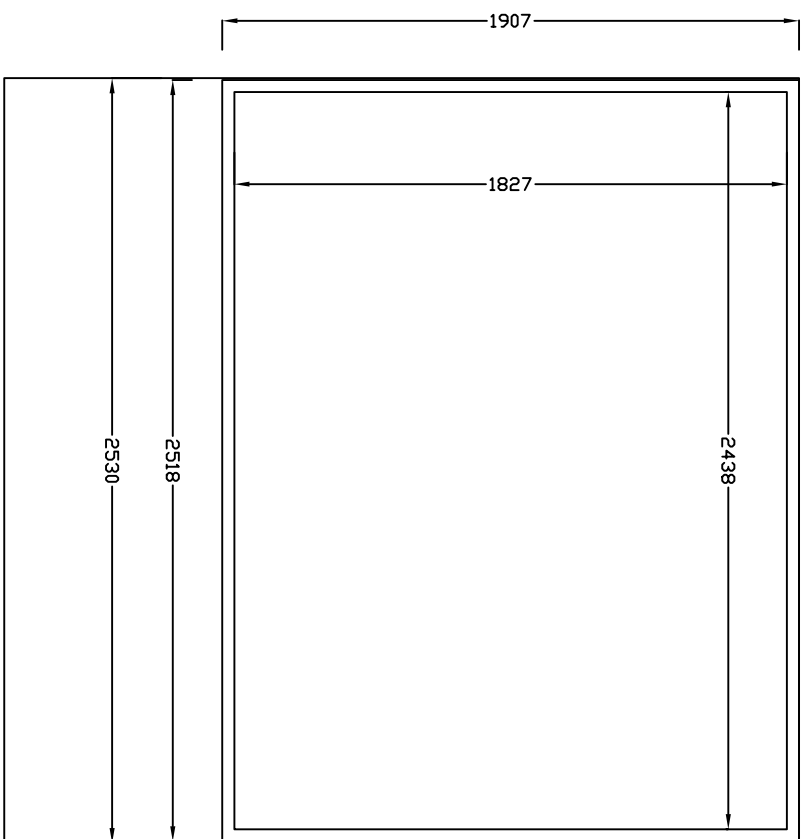

Vue de face

Vue de côté

Vue de dessus

Vue de face lentille seule

Vue de côté lentille seule

Wide angle

CRS 250 NG	
IVS	
Zila Montjoie 1, rue des Drapiers 93210 La Plaine Saint Denis Tel. +33 (0)1 55 93 48 48	
mm	ech1/25