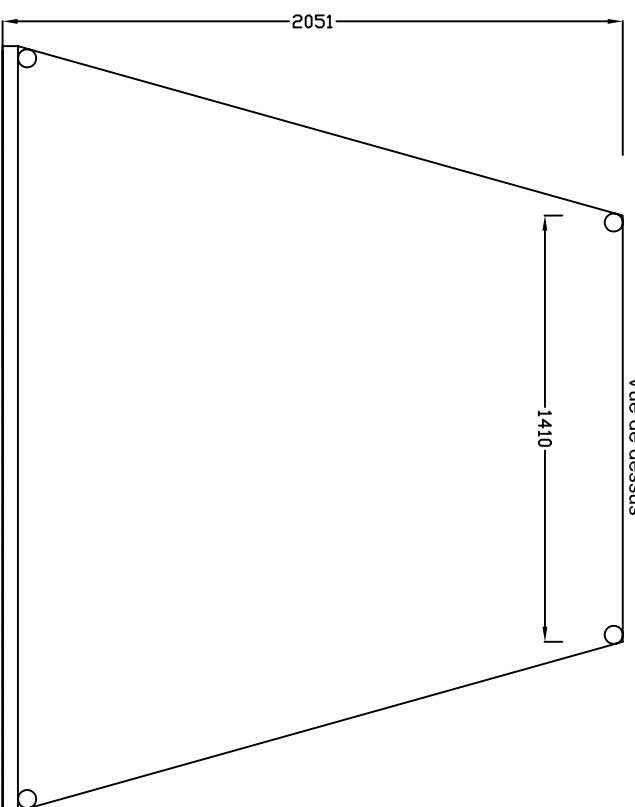

Vue de face

Vue de côté

Vue de dessus

Vue de face lentille seule

Vue de côté lentille seule

Wide angle

CRS 250 NG	
IVS	
Zila Montjoie 1, rue des Drapiers 93210 La Plaine Saint Denis Tel. +33 (0)1 55 93 48 48	
mm	ech1/25