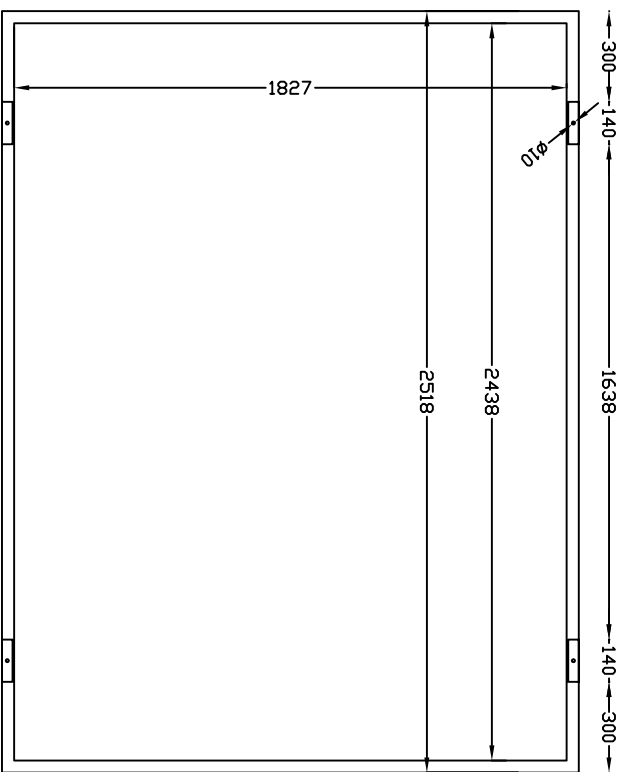

Vue de face

Vue de côté

Vue de dessus

Vue de face lentille seule

Vue de côté lentille seule

Wide angle

CRS 250 NG	
IVS	
Zila Montjoie 1, rue des Drapiers 93210 La Plaine Saint Denis Tel. +33 (0)1 55 93 48 48	
mm	ech1/25