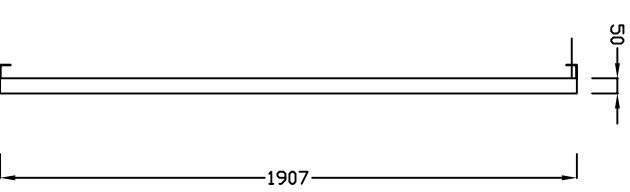

Vue de face

Vue de côté

Vue de dessus

Vue de face lentille seule

Vue de côté lentille seule

Wide angle

CRS 250 NG	
IVS	
Zila Montjoie 1, rue des Drapiers 93210 La Plaine Saint Denis Tel. +33 (0)1 55 93 48 48	
mm	ech1/25