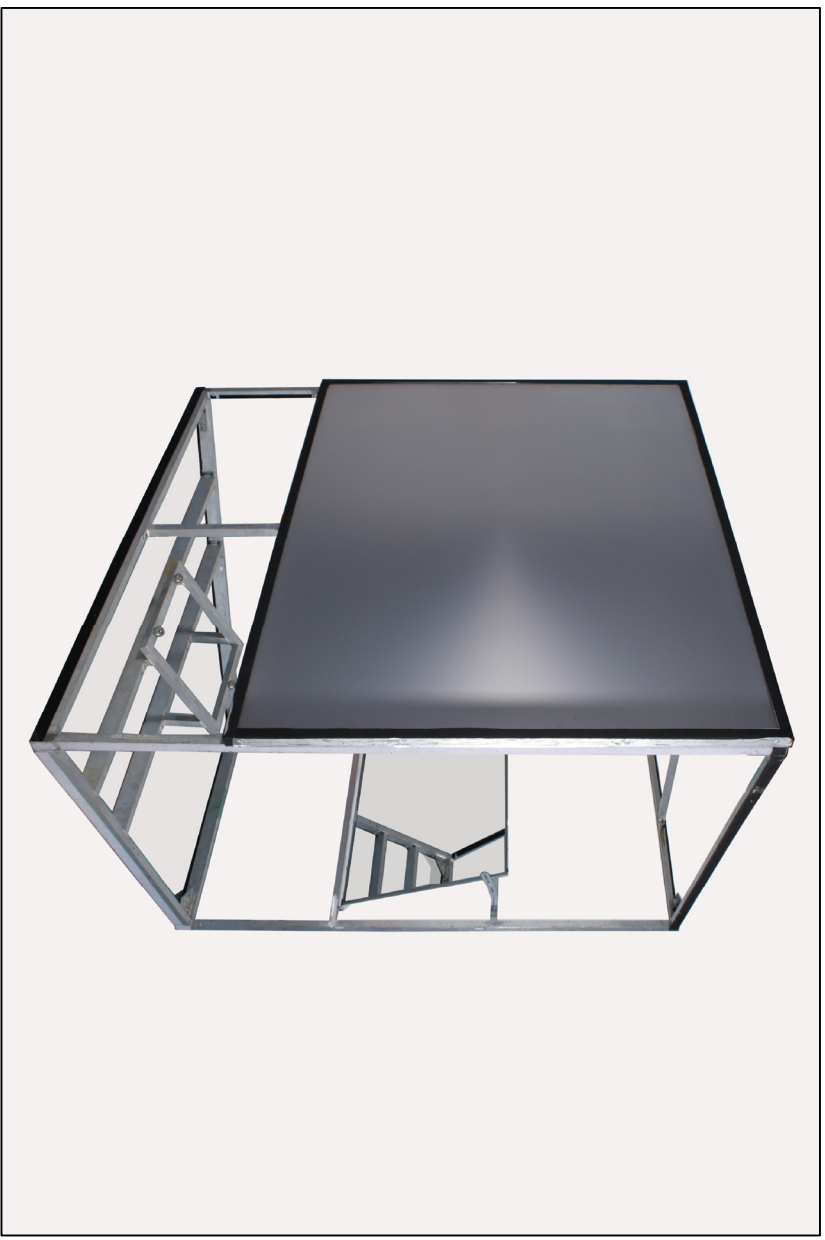

Vue de face

Vue de côté

Vue de dessus

Vue de face lentille seule

Vue de côté lentille seule

Wide angle

CRS 250 NG	
IVS	
Zila Montjoie 1, rue des Drapiers 93210 La Plaine Saint Denis Tel. +33 (0)1 55 93 48 48	
mm	ech1/25