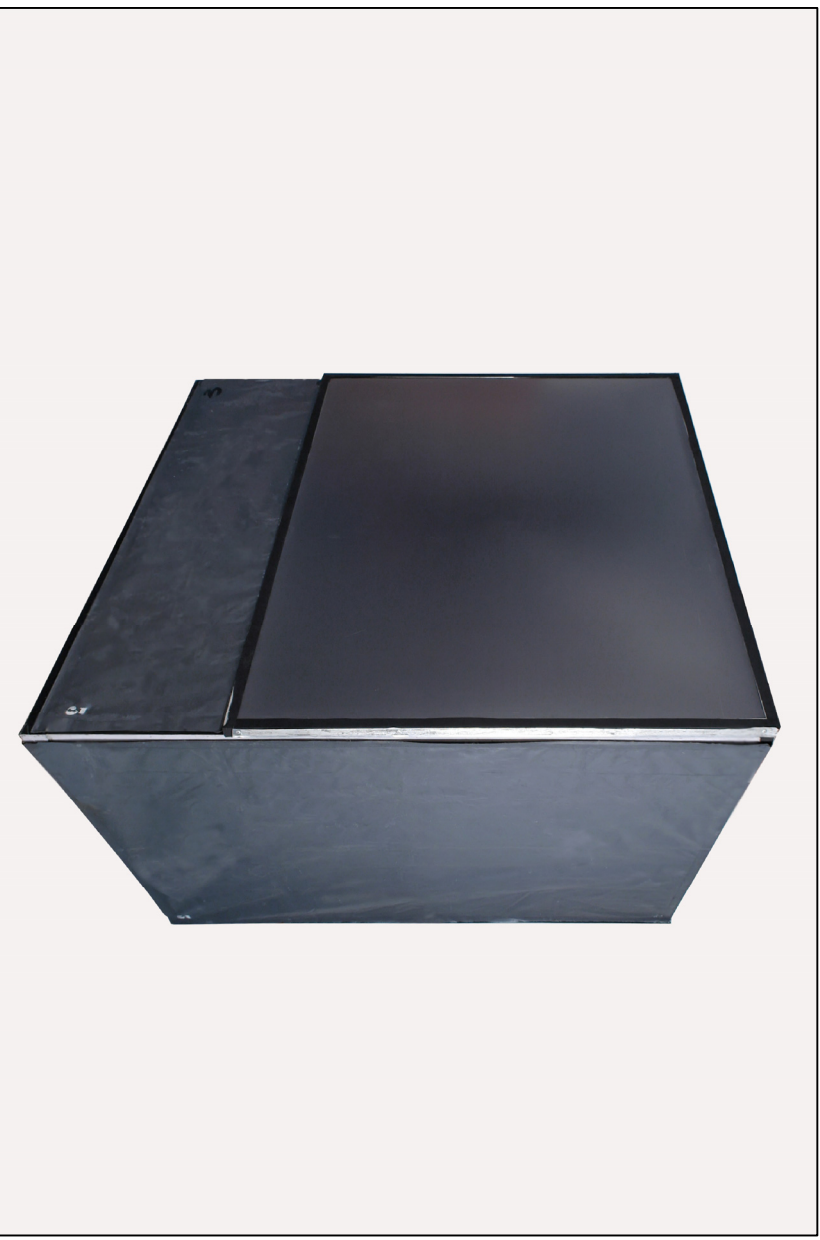

Vue de face

Vue de côté

Vue de dessus

Vue de face lentille seule

Vue de côté lentille seule

Wide angle

CRS 250 NG	
IVS	
Zila Montjoie 1, rue des Drapiers 93210 La Plaine Saint Denis Tel. +33 (0)1 55 93 48 48	
mm	ech1/25