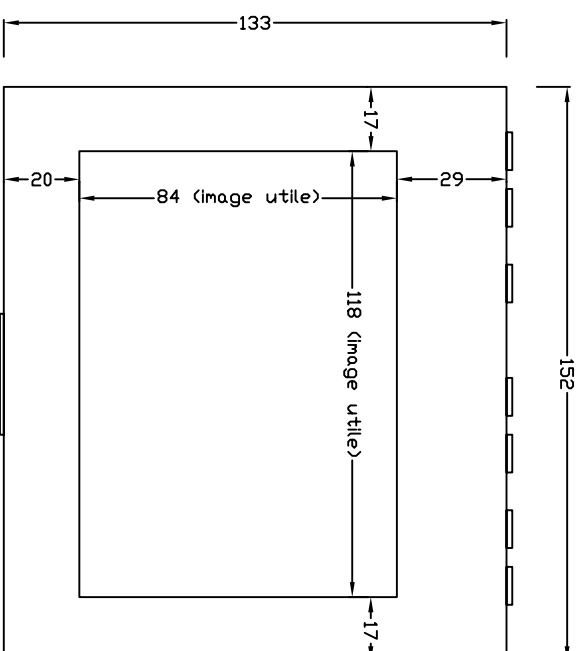

Vue arrière

Vue de côté

6"4ND

Zila Montjoie
1, rue des Drapiers
93210 La Plaine Saint Denis
Tél. +33 (0)1 55 93 48 48

VITY

mm 1/2

Imprimer au format A3
pour obtenir le dessin à l'échelle